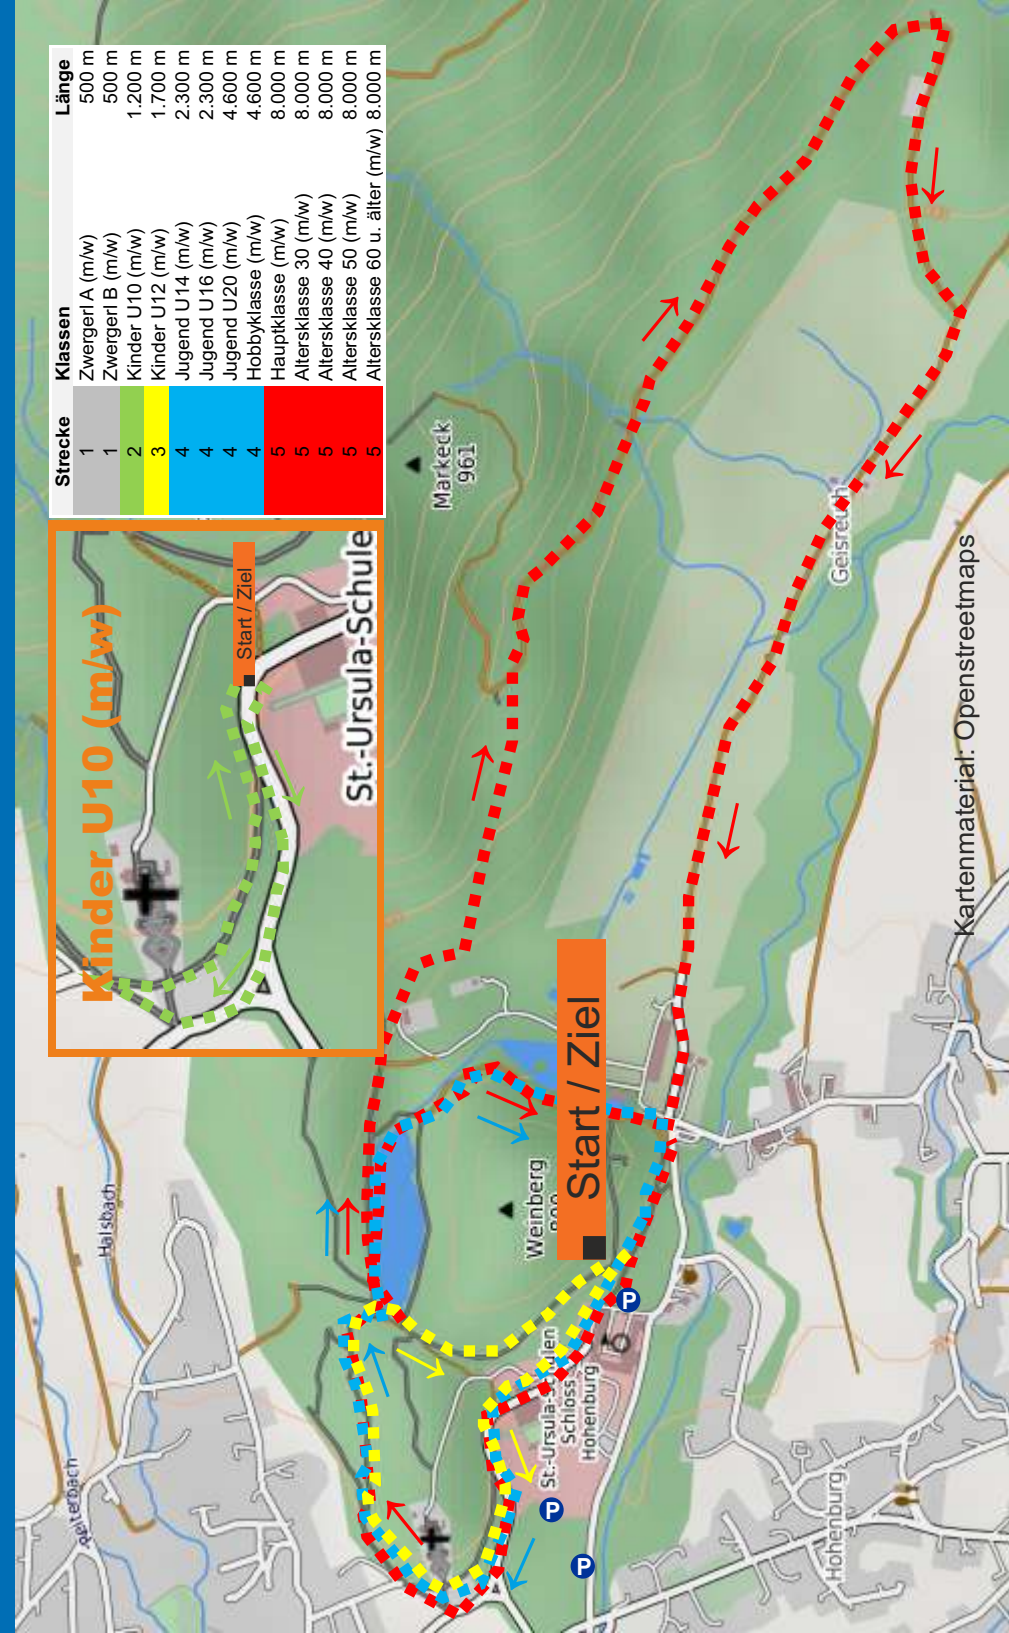

Strecken 0,5 KM bis 8 KM um den
Hohenburger Weiher
Teilnahme Zwergerl bis Erwachsene
Start ab 10.00 Uhr

Anmeldung www.skiclub-lenggries.de

Veranstalter:	Skiclub-Lenggries e.V.				
Schirmherr:	Bürgermeister Stefan Klaffenbacher				
Klassen	Jahrgang	Strecke	Länge	Zeit *)	Gebühr
Zwergerl A (m/w)	2018-2020	1	500 m	10:00	4,00 €
Zwergerl B (m/w)	2016-2017	1	500 m	10:15	4,00 €
Kinder U10 (m/w)	2014-2015	2	1.200 m	10:25	6,00 €
Kinder U12 (m/w)	2012-2013	3	1.700 m	10:25	6,00 €
Jugend U14 (m/w)	2010-2011	4	2.300 m	11:25	6,00 €
Jugend U16 (m/w)	2008-2009	4	2.300 m	11:25	6,00 €
Jugend U20 (m/w)	2004-2007	4	4.600 m	12:10	10,00 €
Hobbyklasse (m/w)	2003 u. älter	4	4.600 m	12:10	10,00 €
Teamwettbewerb 4 Teilnehmer		4	9.200 m	12:40	35,00 €
Hauptklasse (m/w)	ab 2003	5	8.000 m	12:40	10,00 €
Nachmeldegebühr					5,00 €

LAUFSTRECKEN

Strecke	Klassen	Länge
1	Zwergerl A (m/w)	500 m
1	Zwergerl B (m/w)	500 m
2	Kinder U10 (m/w)	1.200 m
3	Kinder U12 (m/w)	1.700 m
4	Jugend U14 (m/w)	2.300 m
4	Jugend U16 (m/w)	2.300 m
4	Jugend U20 (m/w)	4.600 m
4	Hobbyklasse (m/w)	4.600 m
5	Hauptklasse (m/w)	8.000 m
5	Altersklasse 30 (m/w)	8.000 m
5	Altersklasse 40 (m/w)	8.000 m
5	Altersklasse 50 (m/w)	8.000 m
5	Altersklasse 60 u. älter (m/w)	8.000 m